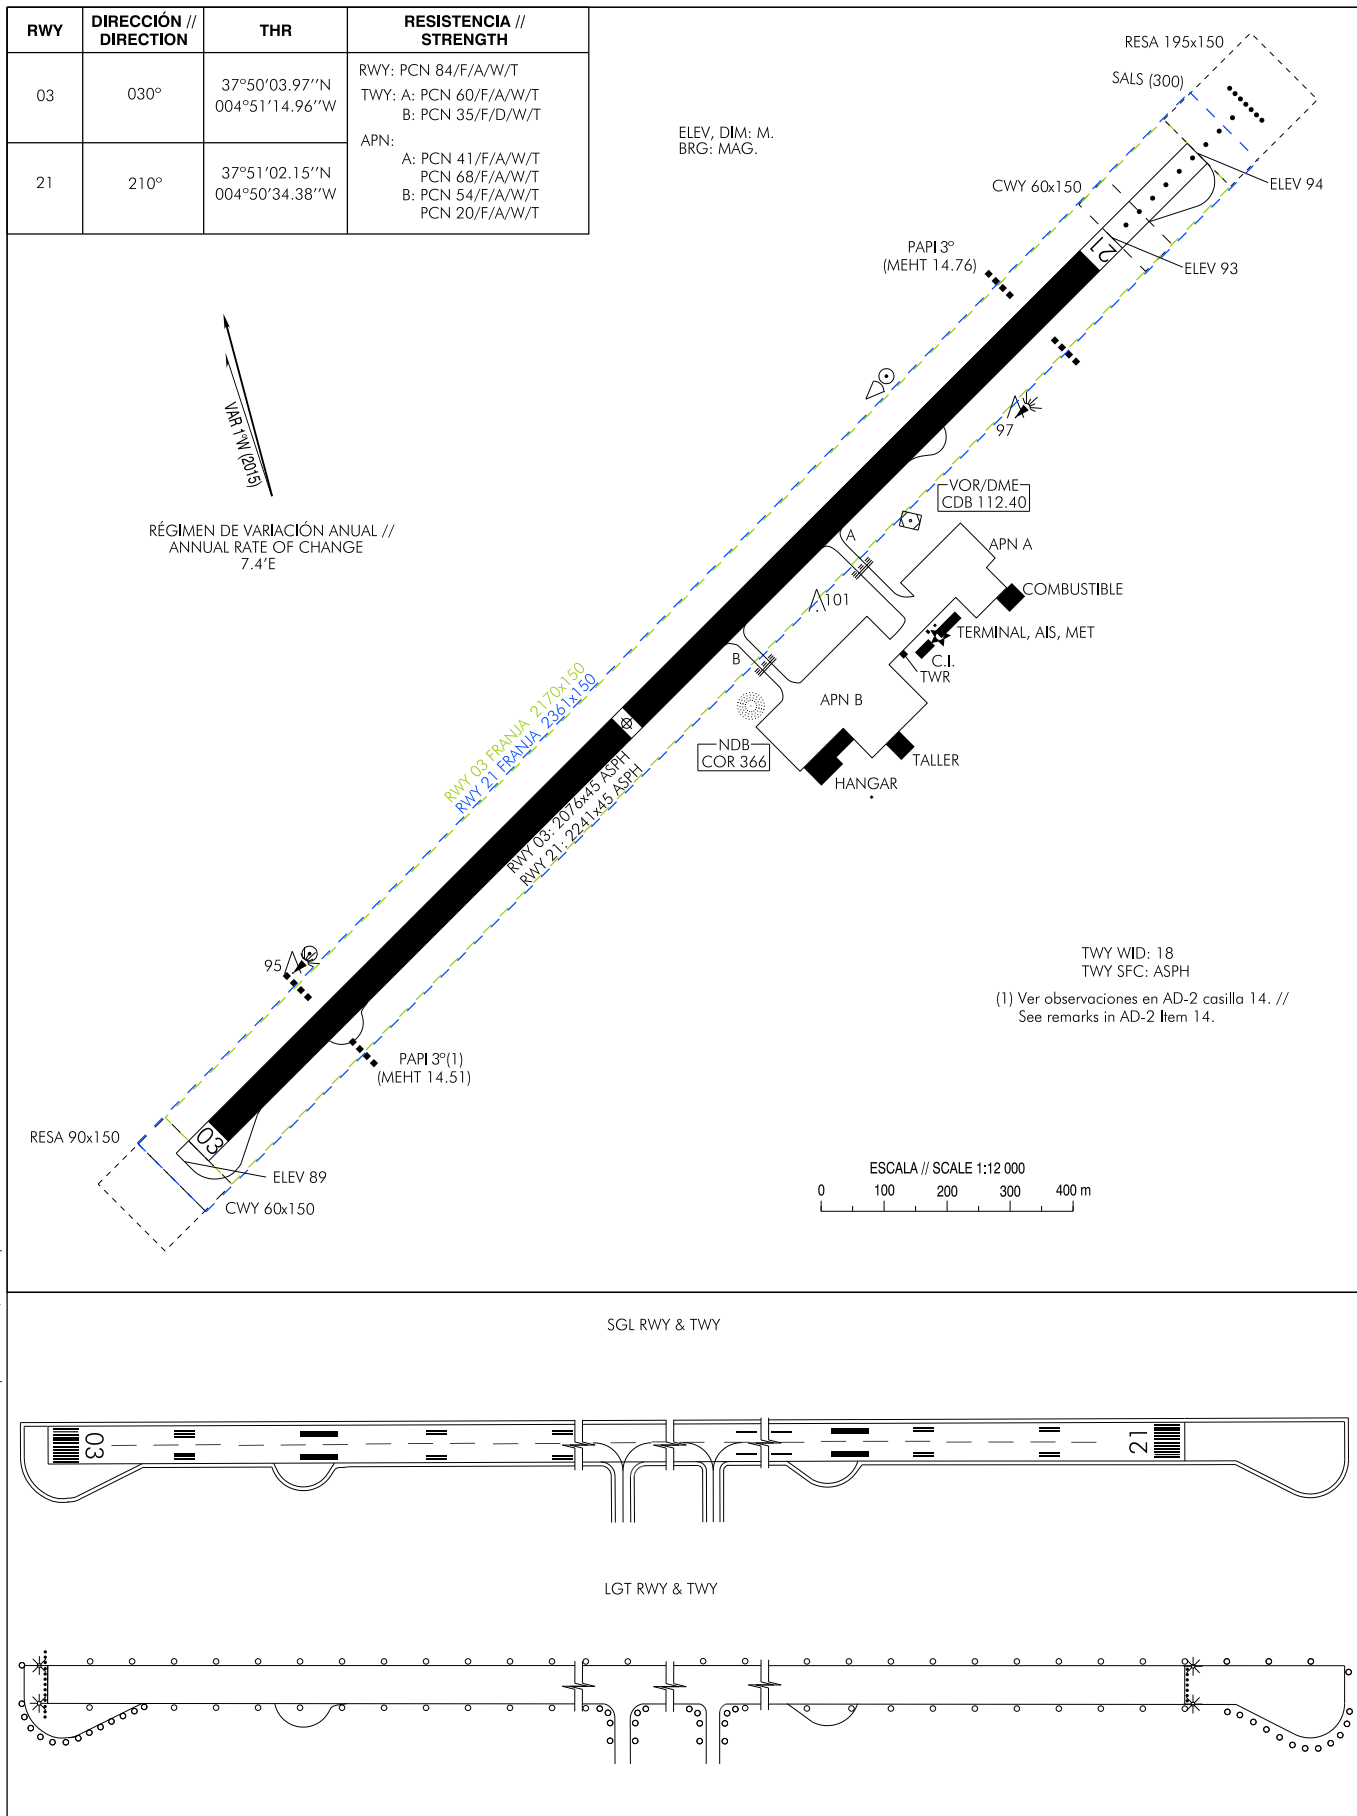

PLANO DE AERÓDROMO-OACI

37°50'31"N
004°50'56"W

ELEV 94

AFIS 118.300

CÓRDOBA

INTENCIONADAMENTE EN BLANCO
INTENTIONALLY BLANK